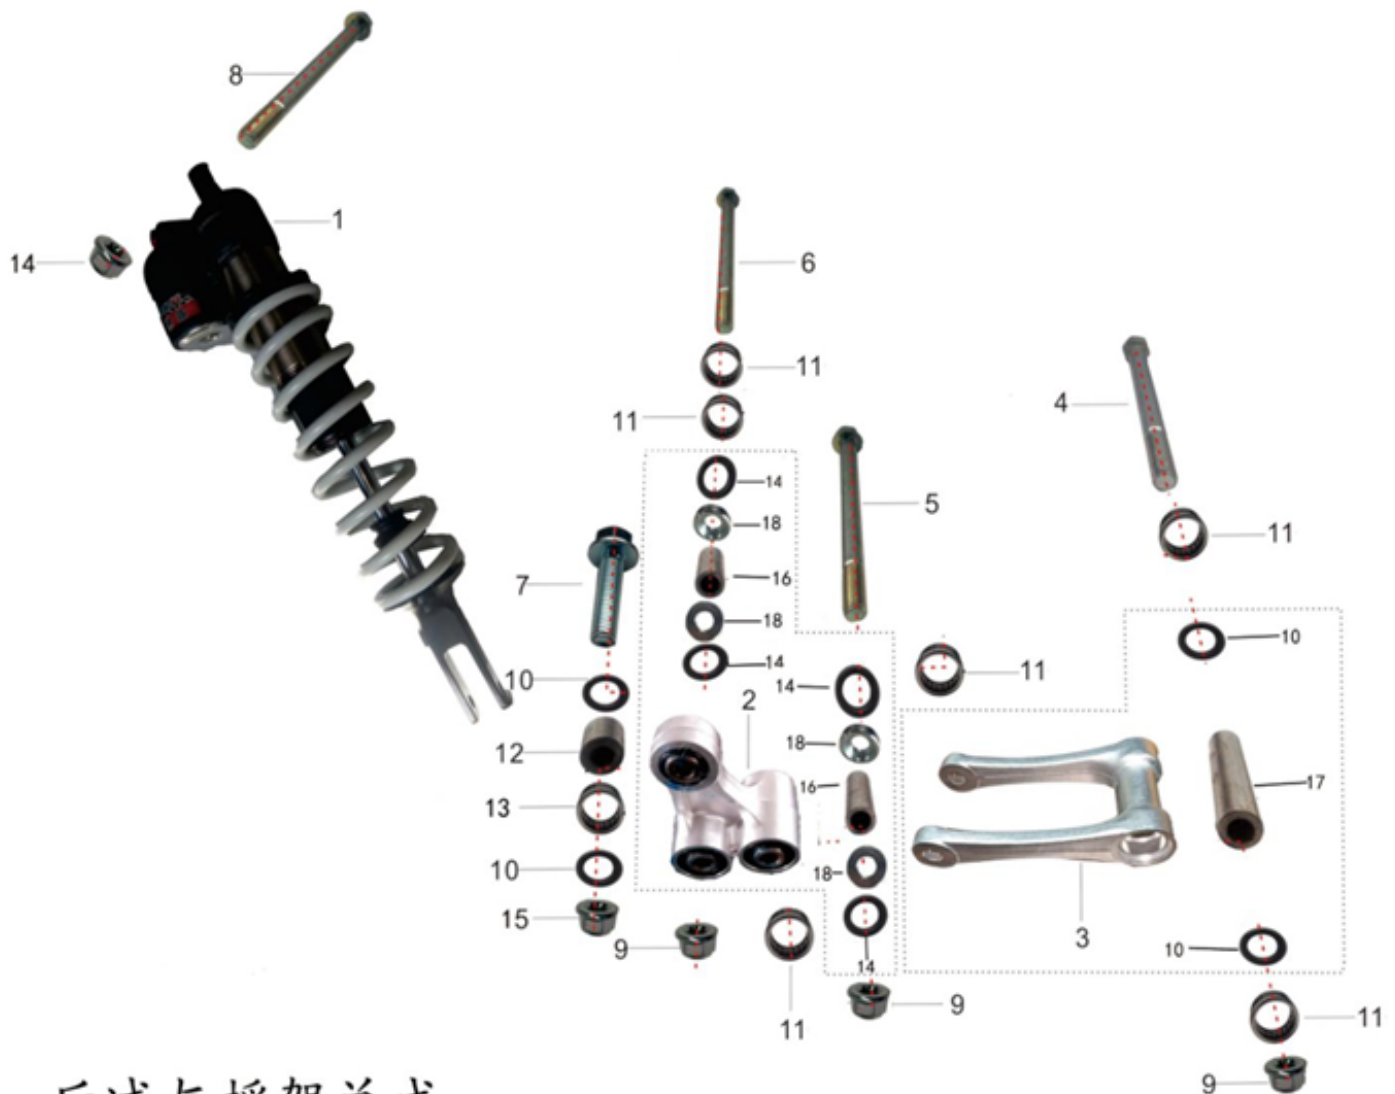

# 车架组件

1	frame assy.	551000-0098
2	sub-frame assy.	552000-0032
3	hanging plate	555000-0153
4	bolt	903018-0016
5	nut	903007-0005
6	bolt	903017-0017
7	nut	903007-0006
8	flat bush	902001-0007
9	bolt	903019-0024
10	oil tank rubber gasket	908003-0009
11	chain roller	203004-0016
12	bolt	903019-0019
13	disc bolt	404011-0005
14	flange bolt	903019-0014
15	flat washer	903002-0008

# 平叉总成

1	alloy swing arm	553000-0049
---	-----------------	-------------

NO.	Description	FACTORY'S Part NO.
2	chain with clip	203000-0094
2-1	chain joint/clip	203001-0008
3	axle	901003-0012
4	chain guide	203004-0039
5	screw	903009-0010
6	washer	903003-0006
7	rear brake oil pipe clip	405010-0001
8	chain protector	203004-0040
9	bolt	903018-0004
10	bolt	903018-0009
11	nut	903007-0003
12	nut	903006-0003
13	bolt	903017-0009
14	nut	903008-0023
15	bearing	907001-0030
16	screw	903012-0006
17	right chain adjuster	203003-0006
18	left chain adjuster	203003-0005