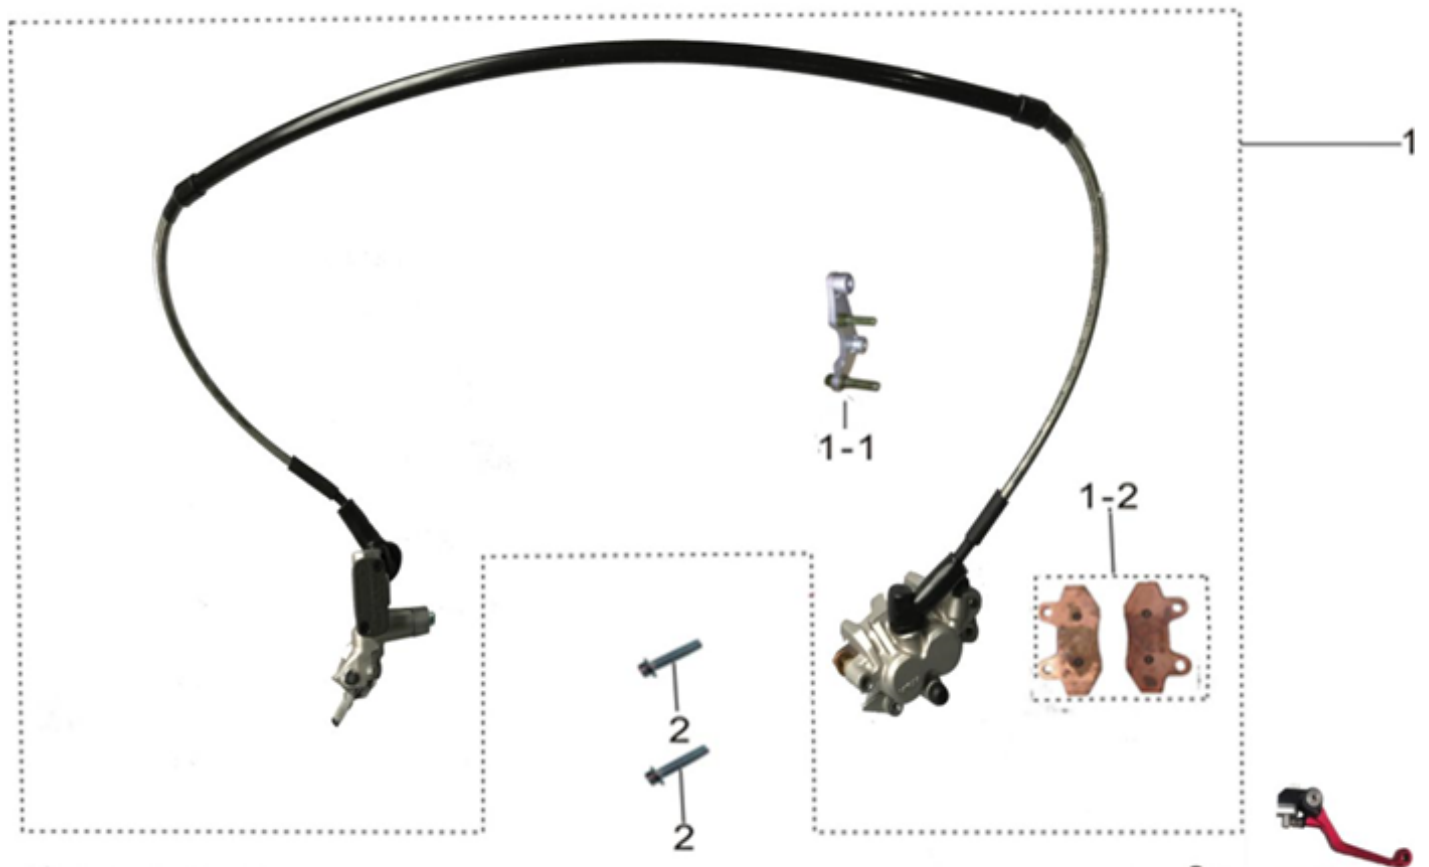

### 方向把总成

1	right grip	602006-0019
2	throttle perch	602011-0009
3	aluminium handle bar	602002-0022
4	bar padding core	602017-0005
5	clutch lever assy.	602007-0023
6	plastic belt	906003-0002
7	stop switch	313003-0013
8	left grip	602006-0018
9	clutch cable	602013-0017
10	throttle cable	602014-0025
11	start switch	313002-0005

## 前制动总成

1	front brake assy.	404000-0136
1-1	front brake bracket	404008-0017
1-2	front brake pad	404007-0016
2	bolt	903018-0012
3	brake lever	404002-0023

## 后制动总成

1	rear brake assy.	405000-0093
1-1	rear brake bracket	405009-0012
	rear brake pad	405008-0012
2	screw	903020-0023
3	rear brake pump protector	405011-0001
4	rear brake disc protector	405011-0002