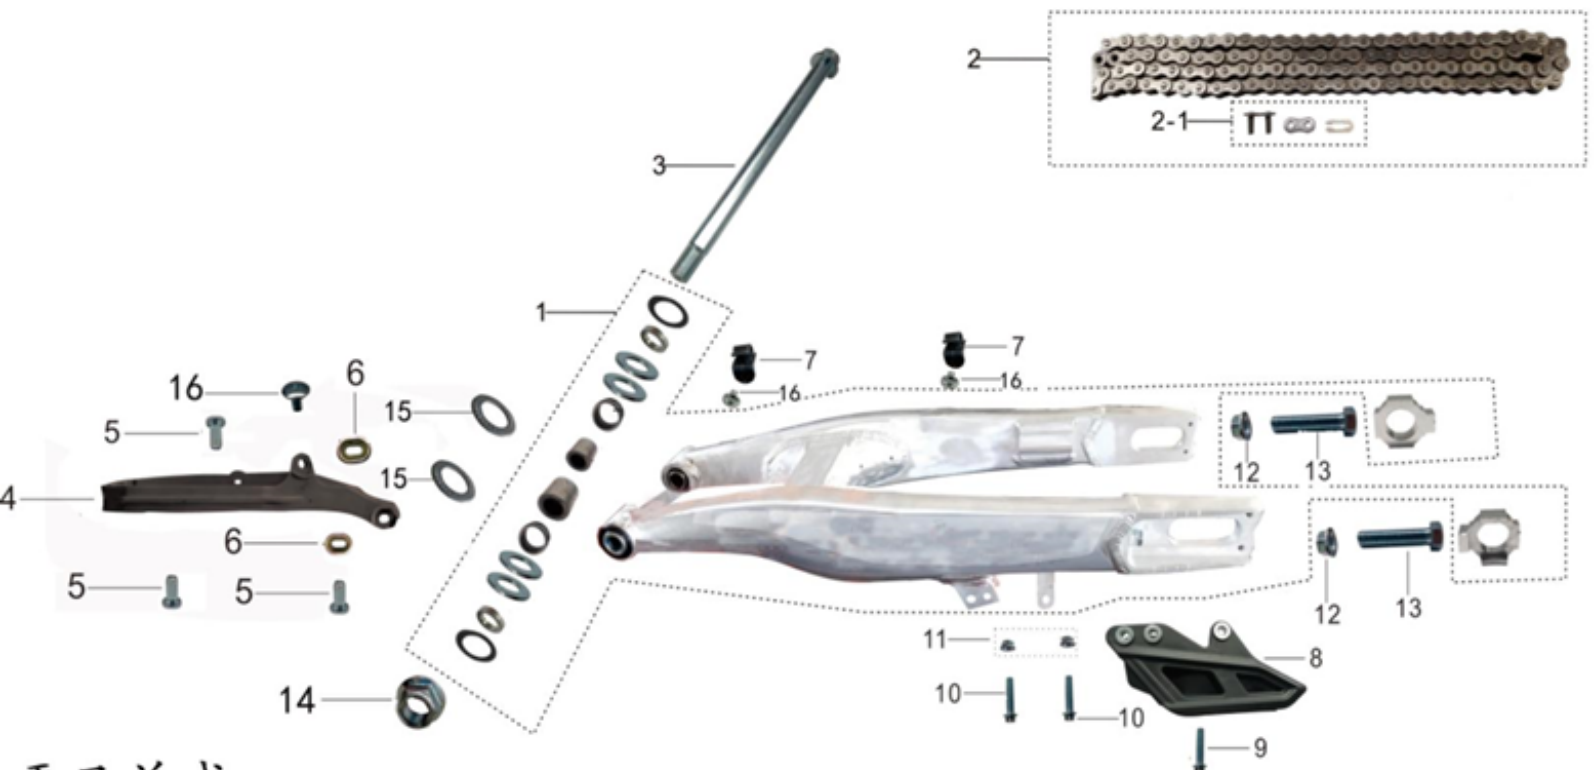

## 后轮总成

1	inner and outer tyres	402005-0014
1-1	tire	402006-0028
1-2	inner tube	402007-0010
1-3	lining belt	401008-0009
2	rear rim	402000-0053
2-1	spoke	402004-0017
2-2	spoke	402004-0018
3	rear brake disc	405001-0006
4	nut	903007-0003
5	Rear right bush	902002-0053
6	nut	903008-0008
7	Rear left bush	902002-0052
8	screw	903014-0003
9	flat washer	903002-0003
10	nut	903008-0007
11	axle	901003-0002
12	big washer	601005-0012
14	Aluminium rear sprocket	205002-0006
13	bolt	903017-0001
15	rim lock	401010-0005
16	flat washer	903002-0004
17	spring washer	903001-0004
18	nut	903005-0007

# 车架组件

1	frame assy.	551000-0098
2	sub-frame assy.	552000-0032
3	hanging plate	555000-0153
4	bolt	903018-0016
5	nut	903007-0005
6	bolt	903017-0017
7	nut	903007-0006
8	flat bush	902001-0007
9	bolt	903019-0024
10	oil tank rubber gasket	908003-0009
11	chain roller	203004-0016
12	bolt	903019-0019
13	disc bolt	404011-0005
14	flange bolt	903019-0014
15	flat washer	903002-0008

# 平叉总成

1	alloy swing arm	553000-0049
---	-----------------	-------------

NO.	Description	FACTORY'S Part NO.
2	chain with clip	203000-0094
2-1	chain joint/clip	203001-0008
3	axle	901003-0012
4	chain guide	203004-0039
5	screw	903009-0010
6	washer	903003-0006
7	rear brake oil pipe clip	405010-0001
8	chain protector	203004-0040
9	bolt	903018-0004
10	bolt	903018-0009
11	nut	903007-0003
12	nut	903006-0003
13	bolt	903017-0009
14	nut	903008-0023
15	bearing	907001-0030
16	screw	903012-0006
17	right chain adjuster	203003-0006
18	left chain adjuster	203003-0005