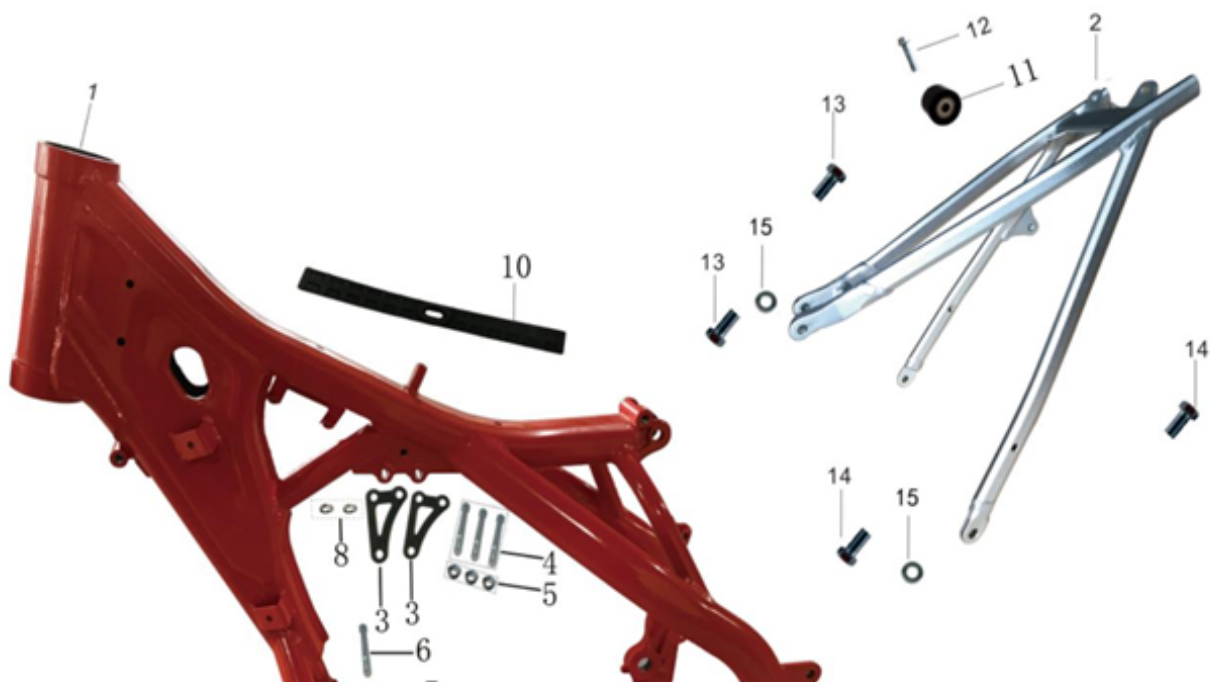

# 车架组件

1	frame assy.	551000-0098
2	sub-frame assy.	552000-0032
3	hanging plate	555000-0153
4	bolt	903018-0016
5	nut	903007-0005
6	bolt	903017-0017
7	nut	903007-0006
8	flat bush	902001-0007
9	bolt	903019-0024
10	oil tank rubber gasket	908003-0009
11	chain roller	203004-0016
12	bolt	903019-0019
13	disc bolt	404011-0005
14	flange bolt	903019-0014
15	flat washer	903002-0008