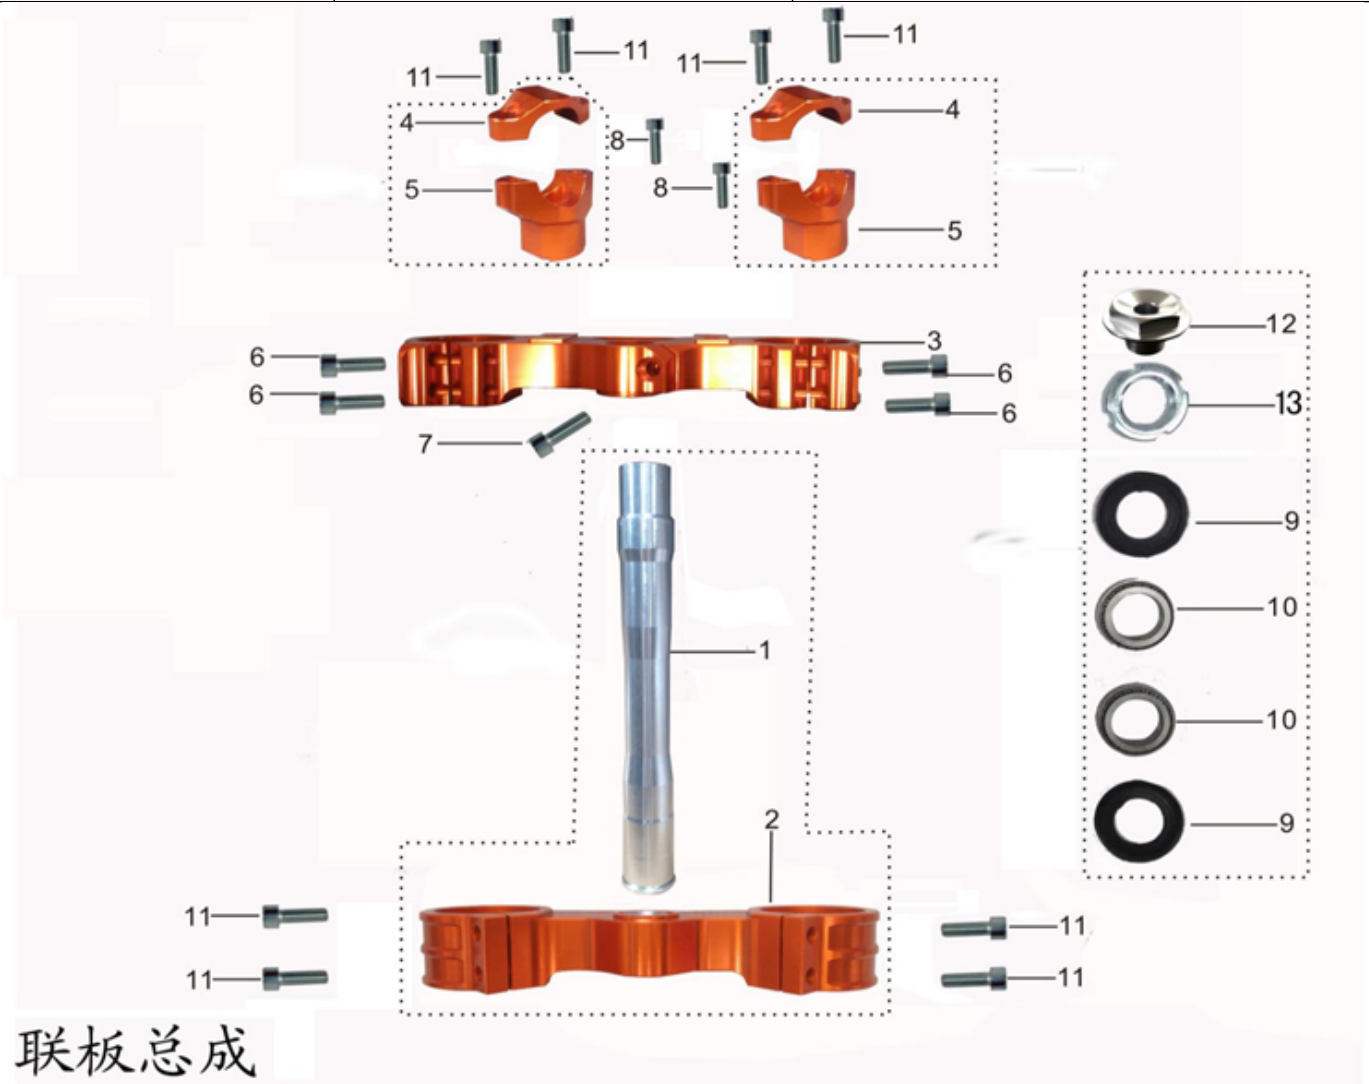

前减总成

1	front left fork	501000-0053
1-1	front right protector	501001-0008
2	front right fork	501000-0054
2-1	front left protector	501001-0007
3	front brake disc protector	404010-0002
4	OIL SEAL	501002-0014
5	DUST SEAL	501003-0012
6	CLIP	501005-0007

联板总成

1	aluminium steering column	601006-0018
2	lower clamp	601002-0011
3	upper clamp	601001-0018
4	upper raiser	601003-0011
5	lower raiser	601004-0020
6	screw	903013-0024
7	screw	903013-0020
8	screw	903013-0037
9	dust cap	601005-0015
10	bearing	907002-0008
11	screw	903013-0021
12	screw	601006-0019
13	locknut	601005-0017