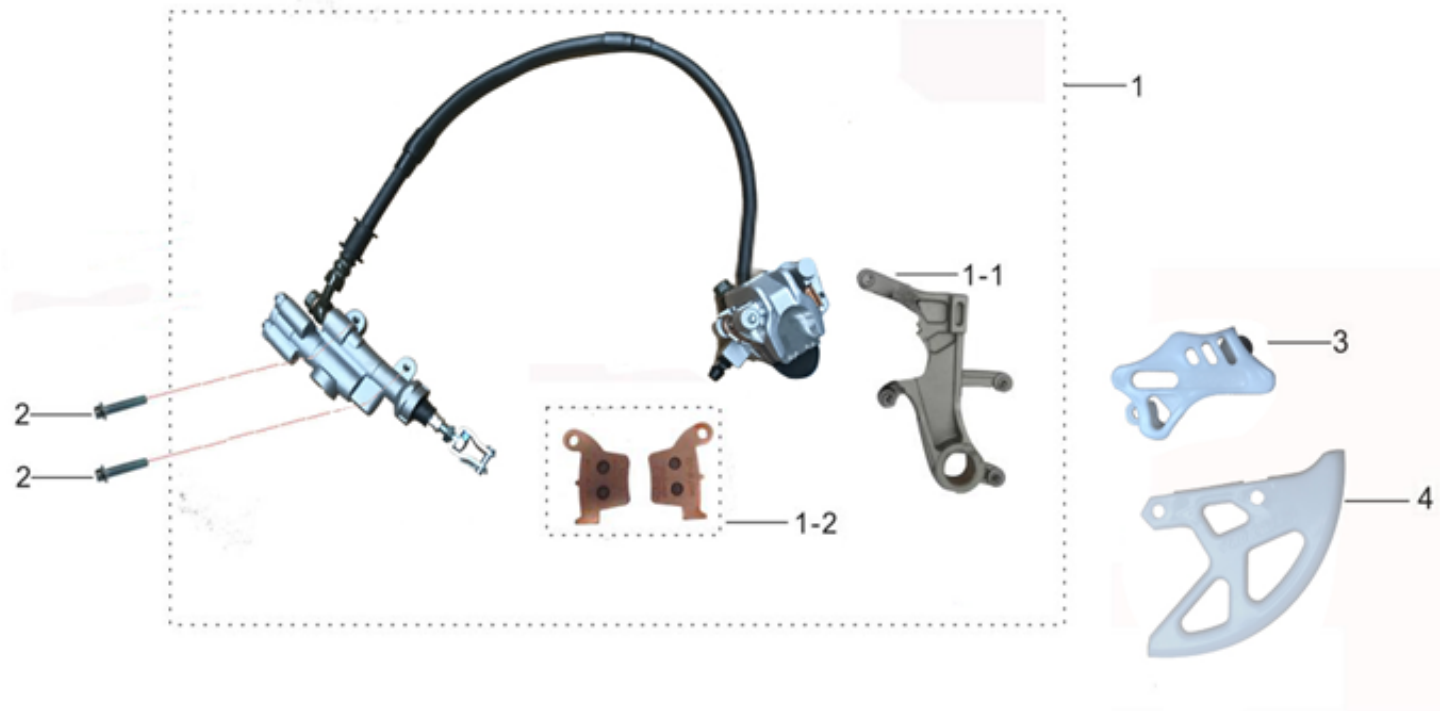

### 方向把总成

1	right grip	602006-0019
2	throttle perch	602011-0009
3	aluminium handle bar	602002-0022
4	bar padding core	602017-0005
5	clutch lever assy.	602007-0023
6	plastic belt	906003-0002
7	stop switch	313003-0013
8	left grip	602006-0018
9	clutch cable	602013-0017
10	throttle cable	602014-0025
11	start switch	313002-0005

## 前制动总成

1	front brake assy.	404000-0136
1-1	front brake bracket	404008-0017
1-2	front brake pad	404007-0016
2	bolt	903018-0012
3	brake lever	404002-0023

## 后制动总成

1	rear brake assy.	405000-0093
1-1	rear brake bracket	405009-0012
	rear brake pad	405008-0012
2	screw	903020-0023
3	rear brake pump protector	405011-0001
4	rear brake disc protector	405011-0002