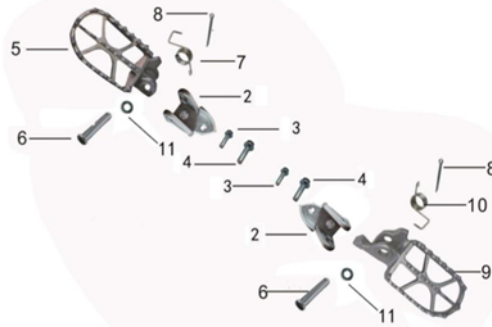

水箱护罩

1

water cooler protector

801011-0022