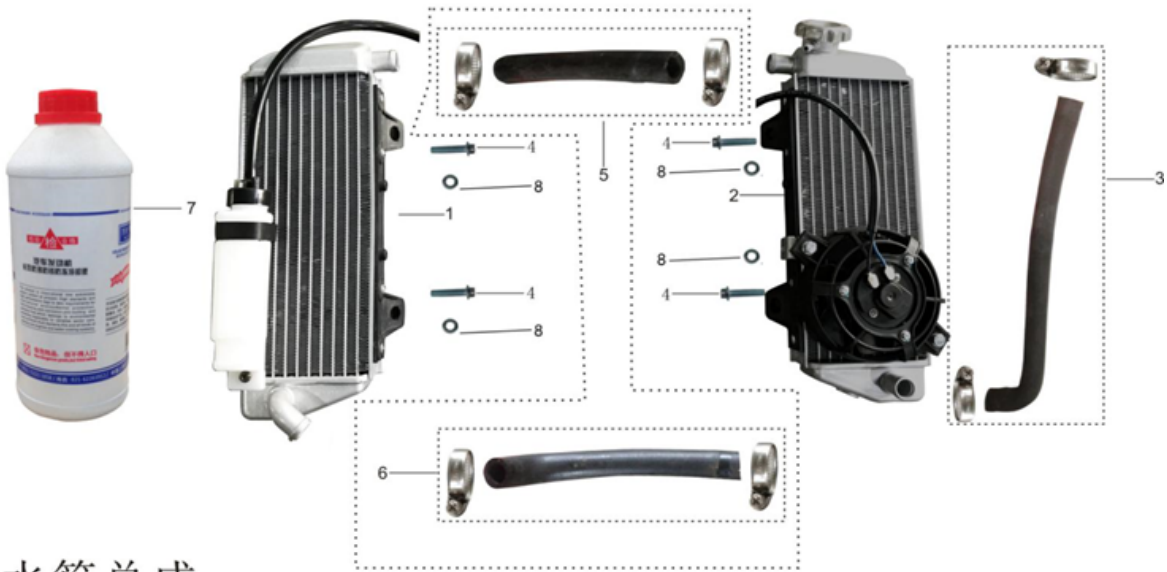

发动机总成

1	engine assy.	101000-0446
2	gear shifter	201002-0028
3	bolt	903019-0007
4	bolt	404011-0001
5	nut	903005-0007
6	clutch cable mounting board	555000-0106
8	engine gasket set	101029-k6r

水箱总成

1	left water cooler	104001-0010
2	right water cooler	104001-0011
3	antifreeze liquid	104001-0006
4	screw	903020-0024
5	contaction pipe	104002-0016
6	exhaust pipe	104002-0015
7	inlet pipe	104002-0014
8	mount bush	103003-0001