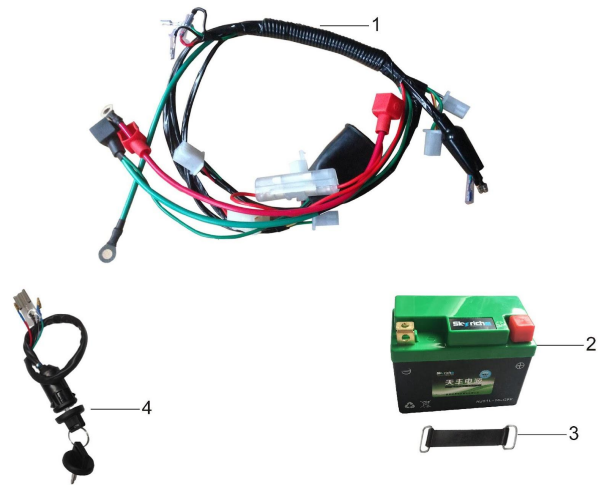

No.	U8 CODE	EN name
1	106001-0099	exhaust pipe
2	106002-0037	muffler
3	106003-0003	gasket

电器件组件

1	309001-0134	main cable
2	312001-0006	battery
3	908007-0021	Battery guard
4	314001-0003-03	electric lock