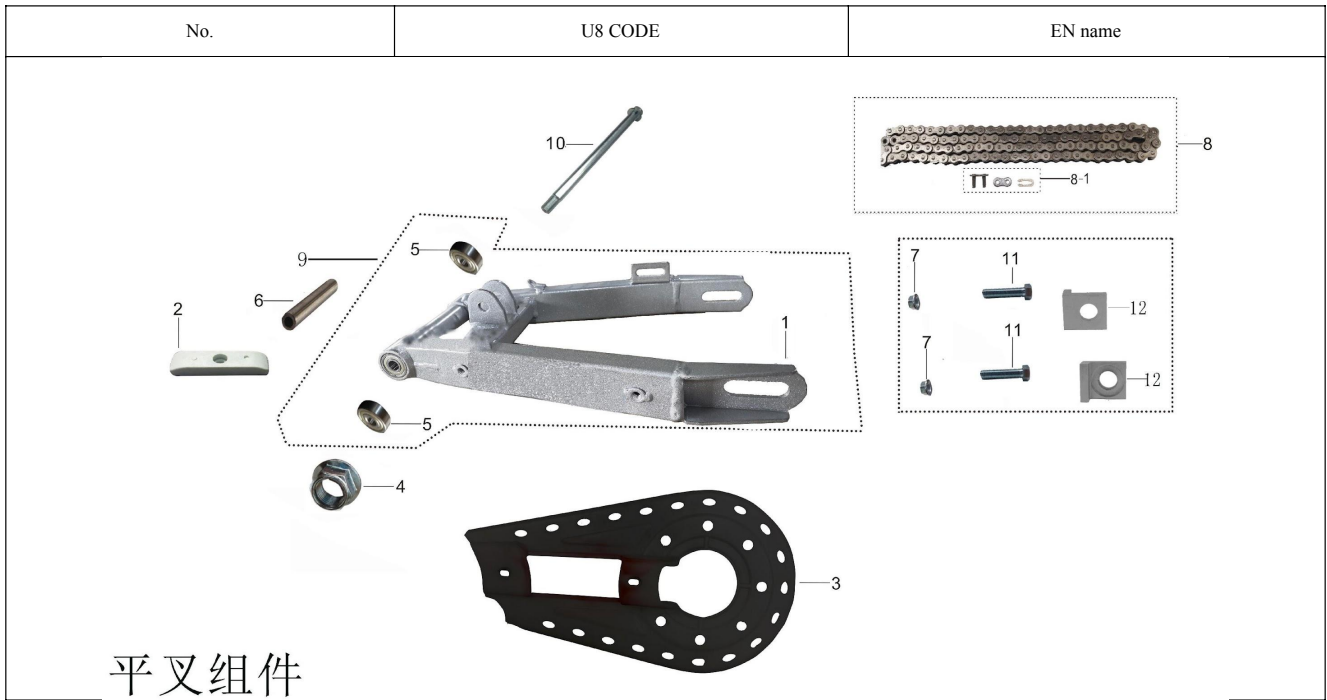

后轮组件

No.	U8 CODE	EN name
1	401005-0001	tire/tube assembly
1-1	401006-0001	rear tyre
1-2	401007-0002	inner tube
1-3	401008-0001	lining belt
2	402000-0009	rear rim assy
2-1	402004-0002	spoke
2-2	401004-0018	spoke
2-3	401001-0013	Aluminium rim
3	404001-0002	rear brake disc
4	902001-0095	busher
5	901001-0014	flange axle
6	902001-0093	nut
7	903007-0008	nut
8	205001-0031	steel rear sprocket
9	903014-0005	screw

车架组件

No.	U8 CODE	EN name
1	551000-0112-02	frame assy
2	C90002-0012	chain roller assy
3	203004-0014	chain roller
4	907001-0001	bearing
5	902001-0003	busher
	555000-0142-01	Training wheel kit

单撑与脚踏组件

1	506003-0029	right footpeg assy.
2	506003-0028	left footpeg assy
3	407001-0014	footpeg spring
4	904002-0002	cotter pin
5	904001-0001	hinger pin
6	903002-0011	washer
7	407002-0001	side stand spring
8	554000-0002	side stand
9	903020-0001	bolt
10	903006-0005	nut
11	903002-0004	washer
12	C9002-0019	left right footpeg assy
13	C9002-0020	side stand assy

平叉组件

No.	U8 CODE	EN name
1	553000-0057	steel swing arm
2	203004-0011	chain slider
3	203004-0032	chain protective cover
4	903007-0006	nut
5	907001-0002	bearing
6	902001-0139	washer
7	903005-0006	nut
8	203000-0086	chain
8-1	203001-0001	chain clip
9	C9002-0021	swing arm assy
10	901001-0004	flange axle
11	903017-0007-03	bolt
12	203002-0005	alloy chain adjuster