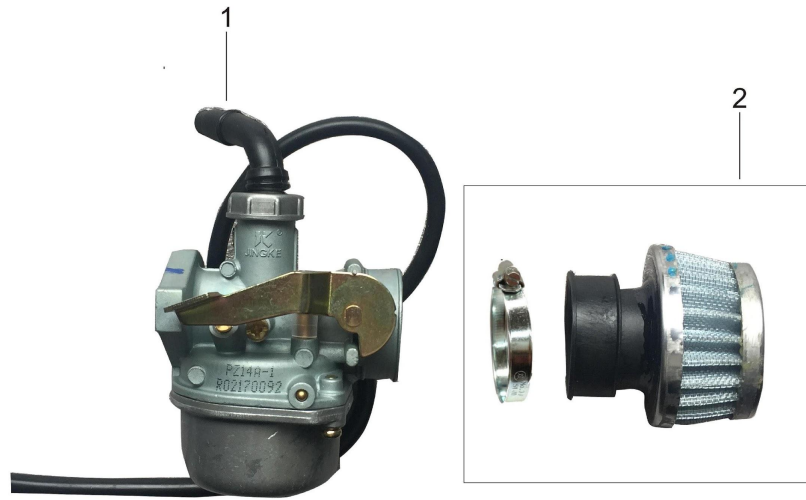

No.	U8 CODE	EN name

化油器组件

1	102000-0002	carburetor
2	105000-0001	air filter