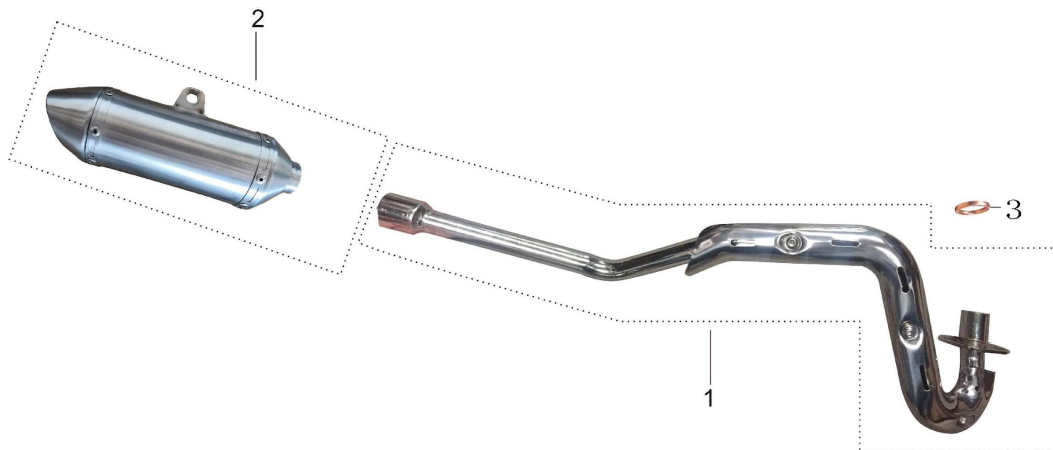

消音器组件

No.	U8 CODE	EN name