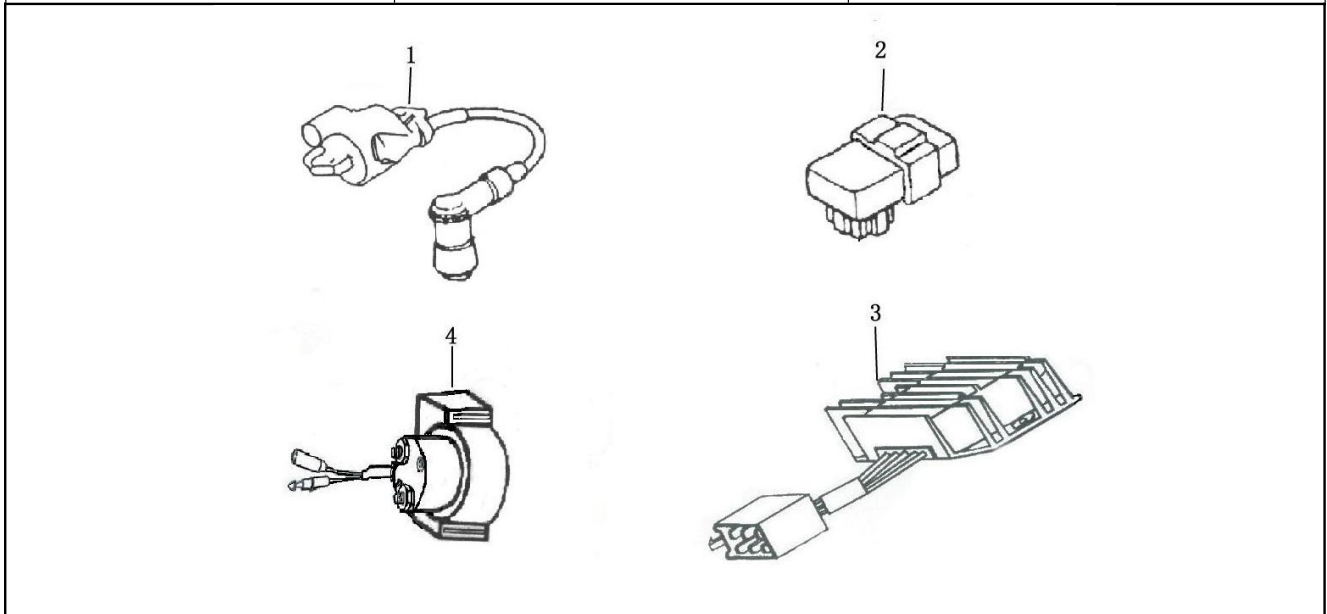

101034-0139	ZS/ZL60 【E13-1】 (MG01A_L:500)	100204256-0001
101034-0140	ZS/ZL60 【E13-2】 (MD100)	100204310
101034-0141	ZS/ZL60 【E13-3】 (MT12V8-ZS05I)	100205417
101034-0142	ZS/ZL60 【E13-4】 (MQJ10-ZS01A)	100205381