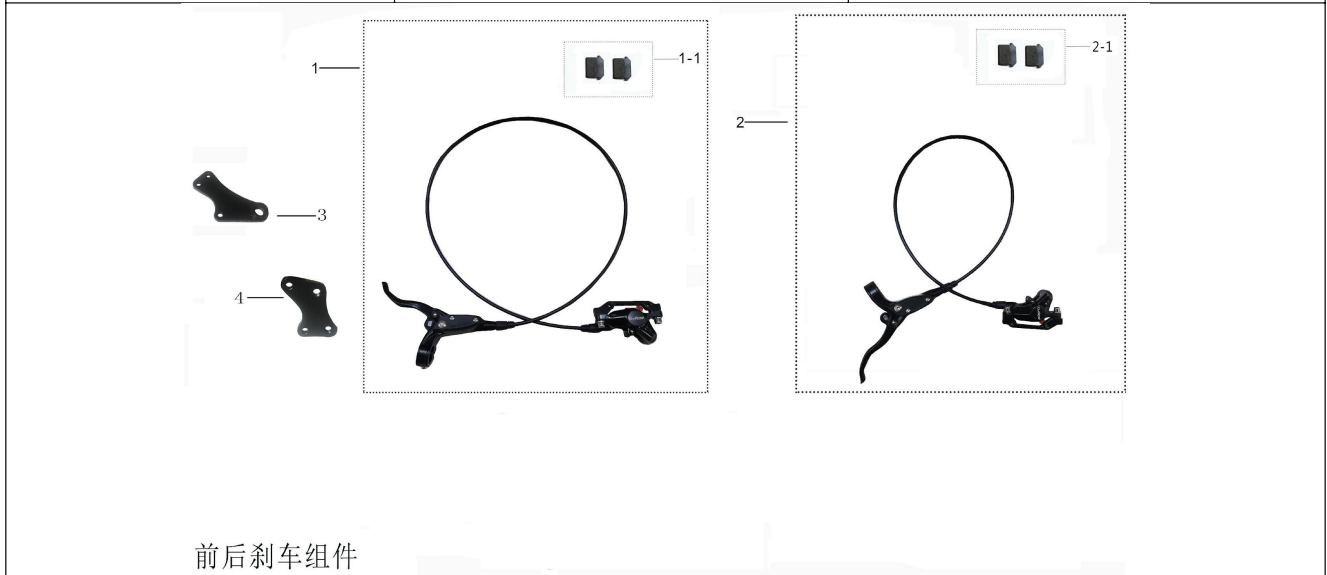

No.	U8 CODE	EN name
1	602002-0008-02	Aluminium handle bar
2	602006-0001	left grip
3	313002-0007	start switch
4	602014-0030	throttle cable
5	602006-0021	right grip
6	602017-0011	bar padding core
7	313003-0015	stop switch
8	602011-0006	throttle perch