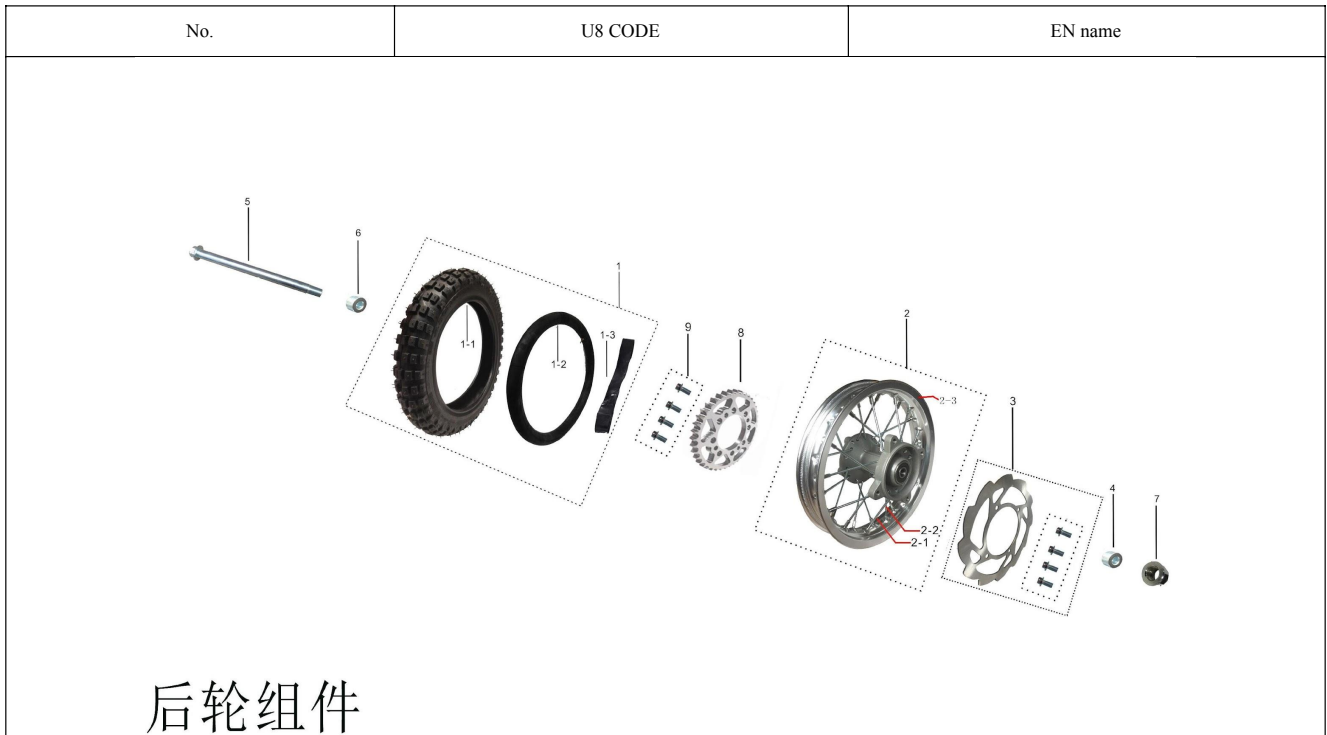

联板组件

1	601001-0025	upper clamp
2	601002-0027	lower clamp
3	601003-0017	upper raiser
4	601004-0022	lower raiser
5	601005-0001	nut
6	601005-0012	washer
7	907001-0028	bearing
8	601005-0009	dust seal

前减总成

No.	U8 CODE	EN name
1	501000-0112	Front left Shock absorber
2	501000-0113	Front right Shock absorber

后轮组件

No.	U8 CODE	EN name
1	401005-0001	tire/tube assembly
1-1	401006-0001	rear tyre
1-2	401007-0002	inner tube
1-3	401008-0001	lining belt
2	402000-0009	rear rim assy
2-1	402004-0002	spoke
2-2	401004-0018	spoke
2-3	401001-0013	Aluminium rim
3	404001-0002	rear brake disc
4	902001-0095	busher
5	901001-0014	flange axle
6	902001-0093	nut
7	903007-0008	nut
8	205001-0031	steel rear sprocket
9	903014-0005	screw