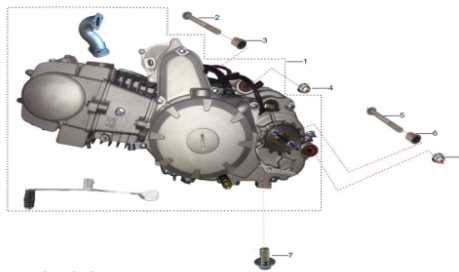

发动机总成

1	101000-0197	YX150 engine
		ENGINE GASKET SET
	101021-0611	STARTER
2	903018-0028	flange bolt
3	902001-0017	mount bush-up
4	903007-0005	flange locknut
5	903018-0021 / 903018-0022	flange bolt
6	902001-0019	mount bush-down(under engine)
7	903019-0014-02	flange bolt
	101021-0706	gearshift