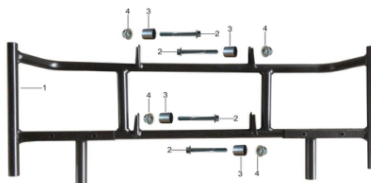

BULL /AU150

NO.	TX Warehouse No.	Description
2	903019-0014	bolt
<p>前减总成</p>		
1	501000-0062	front fork
2	903018-0032	flange bolt
3	903007-0006	flange locknut
<p>转向柱组件</p>		
1	566000-0003-02	front steering column
	566000-0003-01	front steering column BLACK
2	902002-0031	front steering bush
3	903008-0009	slotted nut
4	904002-0002-02	cotter pin
5	903013-0022	screw
6	601003-0004	silvery upper raiser
7	903017-0011	flange BOLT
8	601004-0005	silvery lower raiser
9	603001-0007	front steering pull rod
10	903018-0016	flange bolt
11	902001-0015	raiser bush
12	601004-0017	steering column raiser
13	903007-0004-02	flange locknut
14	903007-0007	flange NUT
15	601004-0018	raiser plate
16	903003-0003/903002-0008-02	flat washer
17	908004-0004	steering shaft plug
<p>前轮总成</p>		
1	401006-0028	front tire
	401006-0043	FRONT TIRE NEW TREAD PATTERN
2	401003-0013	front hub assy.
3	401000-0062	front rim assy.
4	404001-0015	front brake disc
5	903008-0011	slotted nut
6	904002-0006-02	cotter pin
7	908007-0003	rear axle dust cap

BULL /AU150

NO.	TX Warehouse No.	Description
8	903014-0001	screw
9	603002-0012	right steering knuckle
10	603002-0011	left steering knuckle
11	903007-0006	flange locknut
12		front tire with rim(left/right)

车架总成

1	561000-0013-02	frame orange
2	908007-0020	rubber block
3	908007-0015	rubber column
4	568000-0019	mount plate
5	903019-0012-02	flange bolt
6	568000-0018	fix plate
7	568000-0033	bumper
8	562000-0001-02	sub-frame ORANGE
9	562000-0001-01	sub-frame black

BULL /AU150

NO.	TX Warehouse No.	Description
后平叉总成		
1	563000-0008-01	swing arm
2	902002-0028	swing arm bushing
3	908007-0002	dust seal
4	203004-0025	chain slider
5	903007-0004-02	flange locknut
6	902002-0025	swing arm steel bush
7	203004-0027	chain guard
8	903007-0009	flange locknut
9	903019-0013-02	flange bolt
10	903005-0007-02	nut
11	203003-0004	chain adjuster
12	203000-0068	KMC chain 428Hx108pin
12*1	203001-0004	chain connector
13	901001-0024	swing arm axle
14		plug
15	568000-0016	chain support