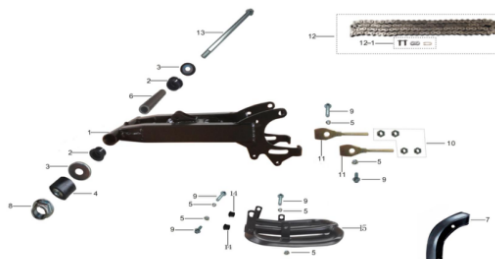

车架总成

1	561000-0013-02	frame orange
2	908007-0020	rubber block
3	908007-0015	rubber column
4	568000-0019	mount plate
5	903019-0012-02	flange bolt
6	568000-0018	fix plate
7	568000-0033	bumper
8	562000-0001-02	sub-frame ORANGE
9	562000-0001-01	sub-frame black

脚踏架总成

BULL /AU150

NO.	TX Warehouse No.	Description
1	567000-0009-01	footpeg bracket
2	903018-0033	flange bolt
3	902001-0042	Buffer spacer
4	903007-0007	flange locknut

前后货架组合

1	702000-0003-01	front rack
	702000-0005-01	NEW FRONT RACK
2	704000-0003-01	bumper
3	703000-0011-01	new rear rack
	703000-0021-01	REAR RACK
4	903018-0012-02	flange bolt
5	903007-0005	flange locknut
6	903019-0011-02	flange bolt
7	903019-0012-02/903019-0016	flange bolt
8	903019-0014-02	flange bolt
9	903019-0013-02	flange bolt

上下摇臂组合

1	565000-0007-02	upper linkage ORANGE
	565000-0007-01	upper linkage BLACK
2	603003-0001	linkage ball head
3	903008-0010	slotted nut
4	904002-0002-02	cotter pin
5	908007-0006	rubber seal gasket
6	902002-0029	linkage bush
7	902001-0028	linkage bush
8	902001-0026	linkage bush
9	903007-0006	flange locknut
10	565000-0008-02	left lower linkage ORANGE
	565000-0008-01	left lower linkage BLACK
11	903018-0035	flange bolt
12	903018-0038	flange bolt
13	565000-0009-02	right lower linkage ORANGE
	565000-0009-01	right lower linkage BLACK

BULL /AU150

NO.	TX Warehouse No.	Description
后平叉总成		
1	563000-0008-01	swing arm
2	902002-0028	swing arm bushing
3	908007-0002	dust seal
4	203004-0025	chain slider
5	903007-0004-02	flange locknut
6	902002-0025	swing arm steel bush
7	203004-0027	chain guard
8	903007-0009	flange locknut
9	903019-0013-02	flange bolt
10	903005-0007-02	nut
11	203003-0004	chain adjuster
12	203000-0068	KMC chain 428Hx108pin
12*1	203001-0004	chain connector
13	901001-0024	swing arm axle
14		plug
15	568000-0016	chain support