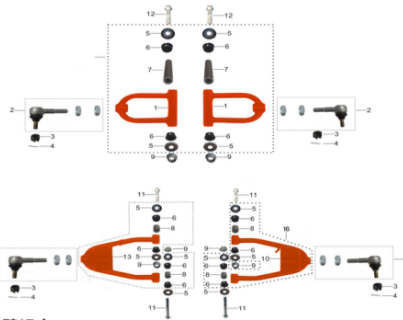

脚踏架总成

BULL /AU150

NO.	TX Warehouse No.	Description
1	567000-0009-01	footpeg bracket
2	903018-0033	flange bolt
3	902001-0042	Buffer spacer
4	903007-0007	flange locknut

前后货架组合

1	702000-0003-01	front rack
	702000-0005-01	NEW FRONT RACK
2	704000-0003-01	bumper
3	703000-0011-01	new rear rack
	703000-0021-01	REAR RACK
4	903018-0012-02	flange bolt
5	903007-0005	flange locknut
6	903019-0011-02	flange bolt
7	903019-0012-02/903019-0016	flange bolt
8	903019-0014-02	flange bolt
9	903019-0013-02	flange bolt

上下摇臂组合

1	565000-0007-02	upper linkage ORANGE
	565000-0007-01	upper linkage BLACK
2	603003-0001	linkage ball head
3	903008-0010	slotted nut
4	904002-0002-02	cotter pin
5	908007-0006	rubber seal gasket
6	902002-0029	linkage bush
7	902001-0028	linkage bush
8	902001-0026	linkage bush
9	903007-0006	flange locknut
10	565000-0008-02	left lower linkage ORANGE
	565000-0008-01	left lower linkage BLACK
11	903018-0035	flange bolt
12	903018-0038	flange bolt
13	565000-0009-02	right lower linkage ORANGE
	565000-0009-01	right lower linkage BLACK

BULL /AU150

NO.	TX Warehouse No.	Description
后平叉总成		
1	563000-0008-01	swing arm
2	902002-0028	swing arm bushing
3	908007-0002	dust seal
4	203004-0025	chain slider
5	903007-0004-02	flange locknut
6	902002-0025	swing arm steel bush
7	203004-0027	chain guard
8	903007-0009	flange locknut
9	903019-0013-02	flange bolt
10	903005-0007-02	nut
11	203003-0004	chain adjuster
12	203000-0068	KMC chain 428Hx108pin
12*1	203001-0004	chain connector
13	901001-0024	swing arm axle
14		plug
15	568000-0016	chain support