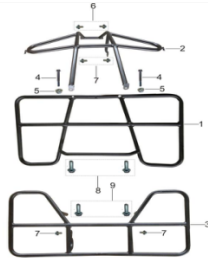

车架总成

1	561000-0013-02	frame orange
2	908007-0020	rubber block
3	908007-0015	rubber column
4	568000-0019	mount plate
5	903019-0012-02	flange bolt
6	568000-0018	fix plate
7	568000-0033	bumper
8	562000-0001-02	sub-frame ORANGE
9	562000-0001-01	sub-frame black

脚踏架总成

BULL /AU150

NO.	TX Warehouse No.	Description
1	567000-0009-01	footpeg bracket
2	903018-0033	flange bolt
3	902001-0042	Buffer spacer
4	903007-0007	flange locknut

前后货架组合

1	702000-0003-01	front rack
	702000-0005-01	NEW FRONT RACK
2	704000-0003-01	bumper
3	703000-0011-01	new rear rack
	703000-0021-01	REAR RACK
4	903018-0012-02	flange bolt
5	903007-0005	flange locknut
6	903019-0011-02	flange bolt
7	903019-0012-02/903019-0016	flange bolt
8	903019-0014-02	flange bolt
9	903019-0013-02	flange bolt

上下摇臂组合

1	565000-0007-02	upper linkage ORANGE
	565000-0007-01	upper linkage BLACK
2	603003-0001	linkage ball head
3	903008-0010	slotted nut
4	904002-0002-02	cotter pin
5	908007-0006	rubber seal gasket
6	902002-0029	linkage bush
7	902001-0028	linkage bush
8	902001-0026	linkage bush
9	903007-0006	flange locknut
10	565000-0008-02	left lower linkage ORANGE
	565000-0008-01	left lower linkage BLACK
11	903018-0035	flange bolt
12	903018-0038	flange bolt
13	565000-0009-02	right lower linkage ORANGE
	565000-0009-01	right lower linkage BLACK

BULL /AU150

NO.	TX Warehouse No.	Description
后平叉总成		
1	563000-0008-01	swing arm
2	902002-0028	swing arm bushing
3	908007-0002	dust seal
4	203004-0025	chain slider
5	903007-0004-02	flange locknut
6	902002-0025	swing arm steel bush
7	203004-0027	chain guard
8	903007-0009	flange locknut
9	903019-0013-02	flange bolt
10	903005-0007-02	nut
11	203003-0004	chain adjuster
12	203000-0068	KMC chain 428Hx108pin
12*1	203001-0004	chain connector
13	901001-0024	swing arm axle
14		plug
15	568000-0016	chain support